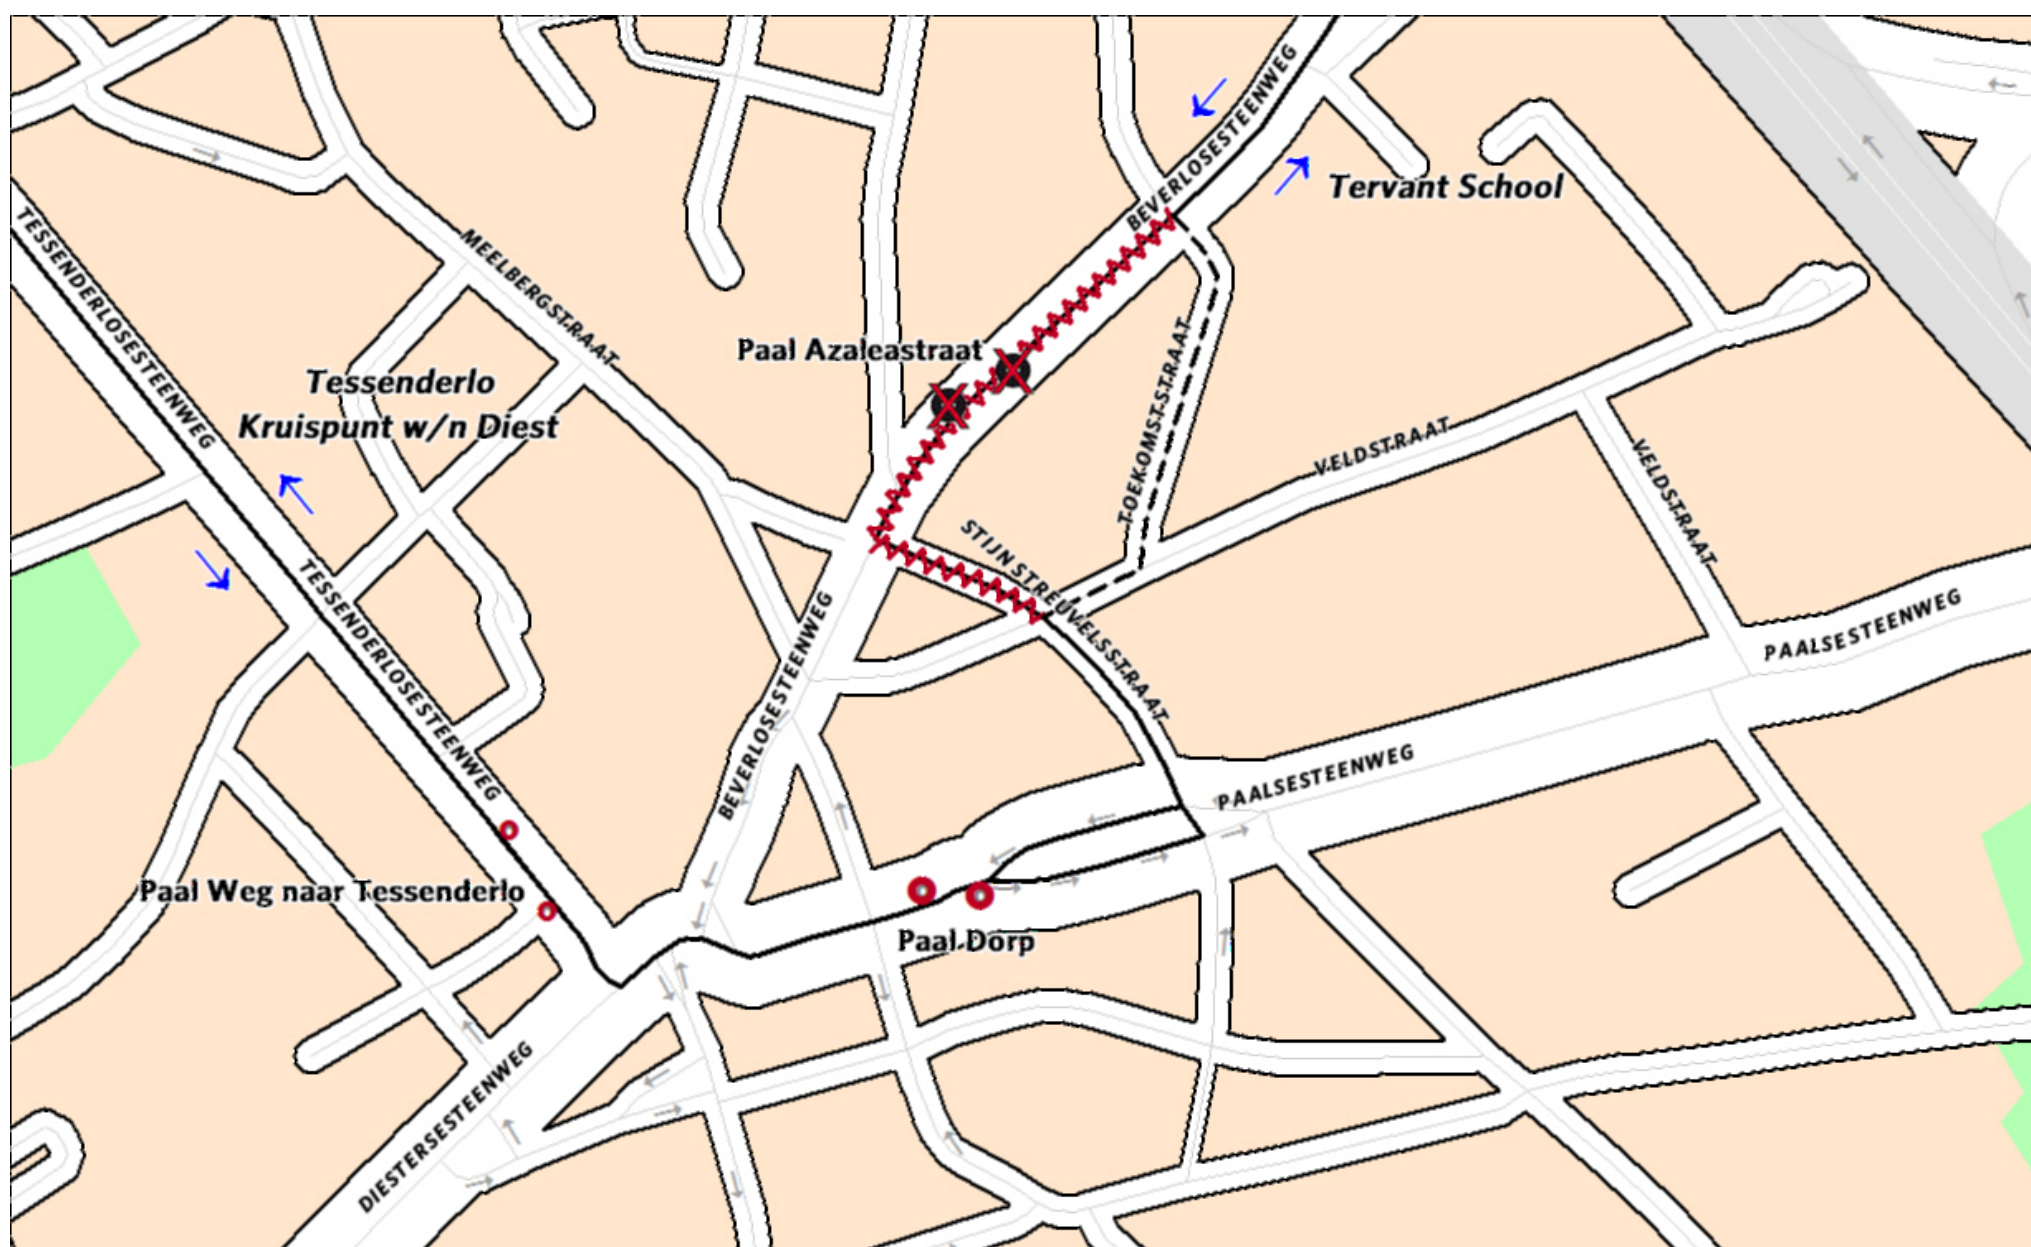

Halte tijdelijk niet bediend

onze excuses voor het ongemak

Lijnen

32

Reden

Werken; Stijn Streuvelsstraat afgesloten

Periode

Op woensdag 3 juli 2019 van aanvang dienst tot einde dienst

Plaats

Paal

Niet-bediende haltes

Paal: Azaleastraat

Vervanghaltes

Paal: Dorp, Weg naar Tessenderlo

© HERE

Legende